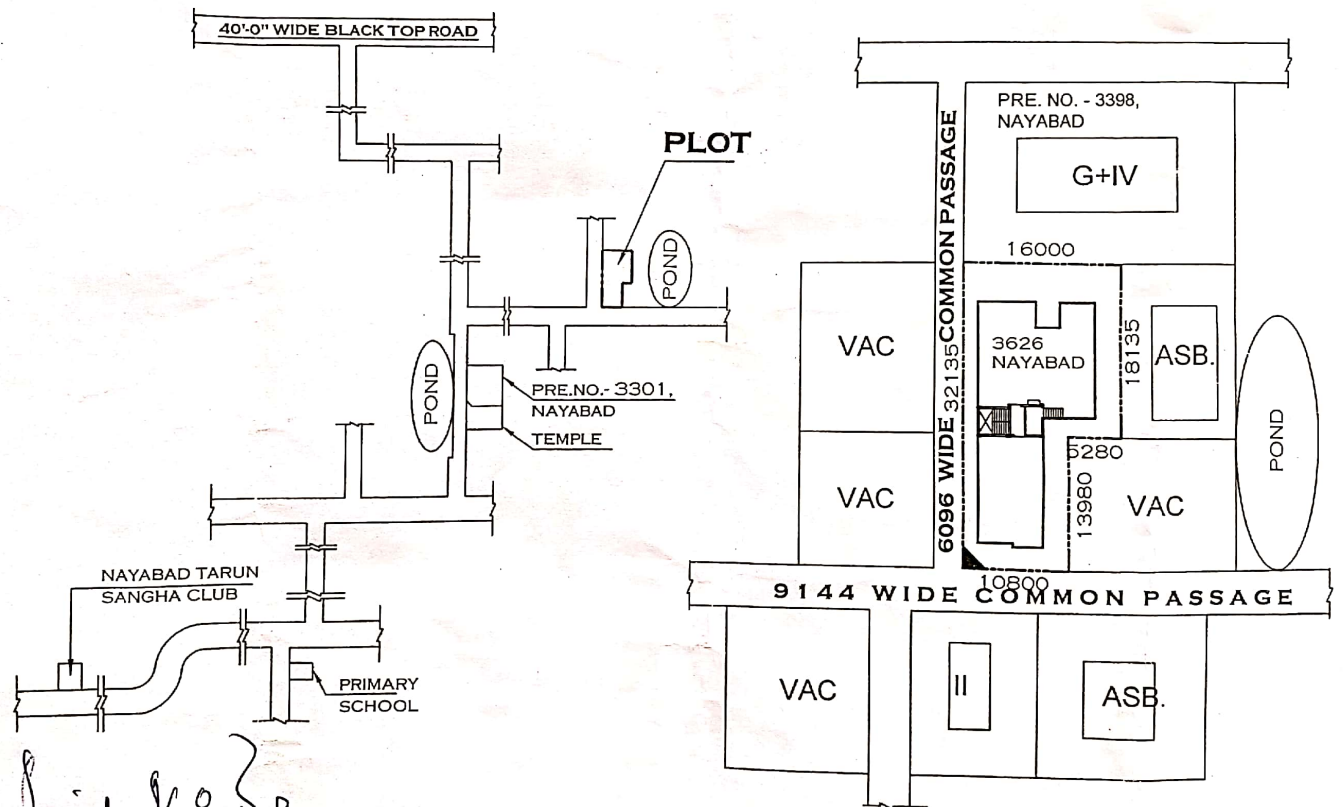

ASHIRBAD SHABAREE APARTMENT
3626 Nayabada, KOL - 700099

LATITUDE - 22.483314
LONGITUDE - 88.414792

SITE PLAN

Sanjay Kumar
LBSL-1/1505 of KMC